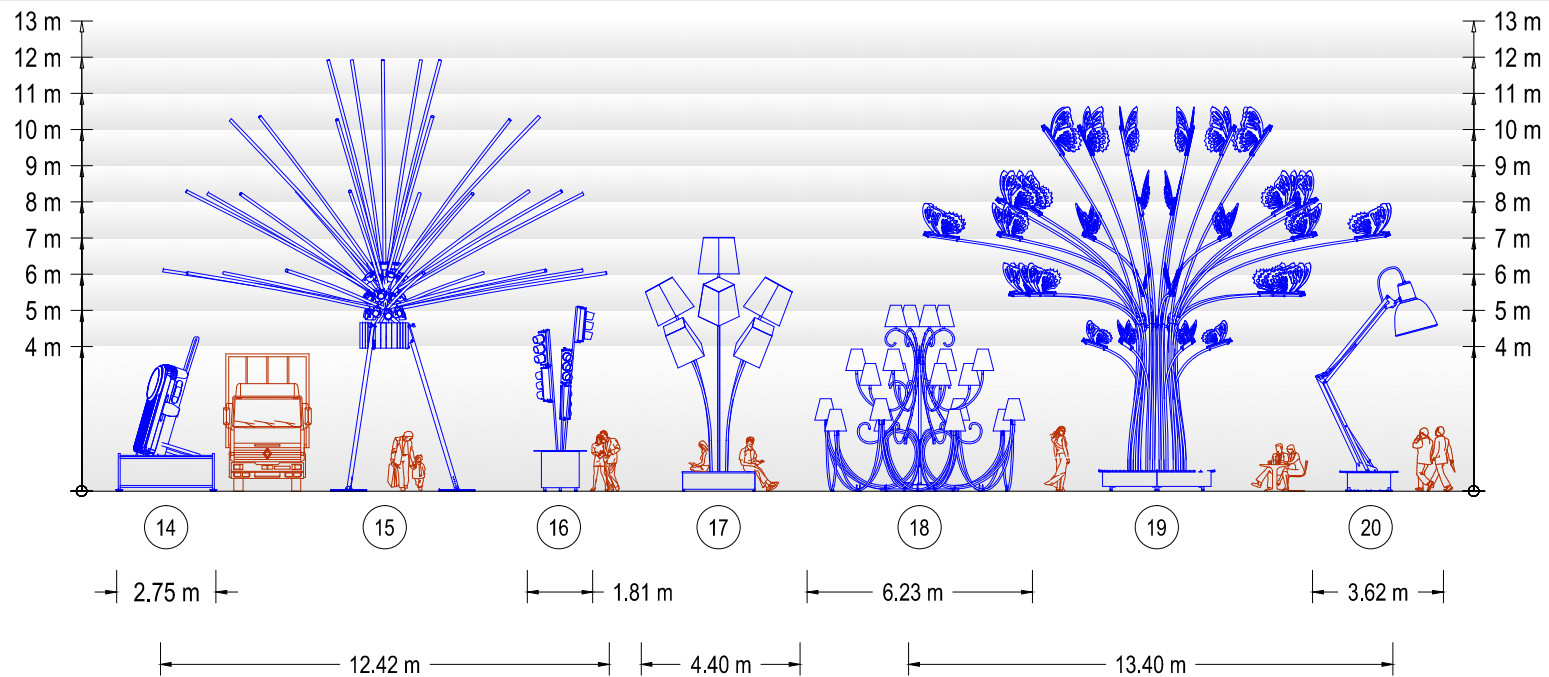

	1	2	3	4	5	6	7	8	9	10	11	12	13
Nom	Echinodermus	Carbonium	Alumine	Herbum sur palox	Herbum sur tour	Papyrus	Ombrellum sur palox	Ombrellum sur tour	Pivoine couleur	Pivoine	Ros'Ô	Pissenlit	Muguet
Emprise au sol	4 pieds dans un cercle Ø 5m	1,10 m x 1,10 m	Ø 1,6 m	1,10 m x 1,10 m	1,60 m x 1,60 m	Ø 1,6 m	1,10 m x 1,10 m	1,60 m x 1,60 m	Ø 1,6 m	Ø 1,6 m	1,20 m x 1,20 m	Triangle dans un cercle Ø 4 m	Ø 1,05 m
Poids	1 559 kg	240 kg	959 kg	434 kg	782 kg	1024 kg	439 kg	787 kg	536 kg	491 kg	204 kg	988 kg	940 kg
Consommation	2 760 w	750 w	750 w	645 w	645 w	656 w	640 w	640 w	250 w	90 w	180 w	642 w	420 w
Manutention	chariot télescopique 12 m	Transpalette	Chariot élévateur levée 4,5 m	Transpalette	Chariot élévateur levée 4,5 m	Chariot élévateur levée 4,5 m	Transpalette	Chariot élévateur levée 4,5 m	Chariot élévateur	Chariot élévateur	Transpalette	chariot télescopique 12 m	Transpalette

	14	15	16	17	18	19	20
Nom	Pocket	Astera	StopTout	Bouquet d'abat-jours	Lustre	Arbre à Papillons	Lampounette
Emprise au sol	2,10 m x 2,65 m	Trepied dans un cercle Ø 5m	Ø 1,05 m	2 m x 2 m	8 pieds sur un cercle Ø 4,8m	Ø 3 m	Ø 1,2 m
Poids	500 kg	2 213 kg	940 kg	1061 kg	931 kg	3017 kg	1 104 kg
Consommation	730 w	4 700 w	380 w	630 w	816 w	2200 w	182 w
Manutention	chariot télescopique 9 m	chariot télescopique 12 m	Transpalette	Chariot élévateur levée 4,5 m	Chariot élévateur	Chariot élévateur levée 5 m	chariot télescopique 12 m