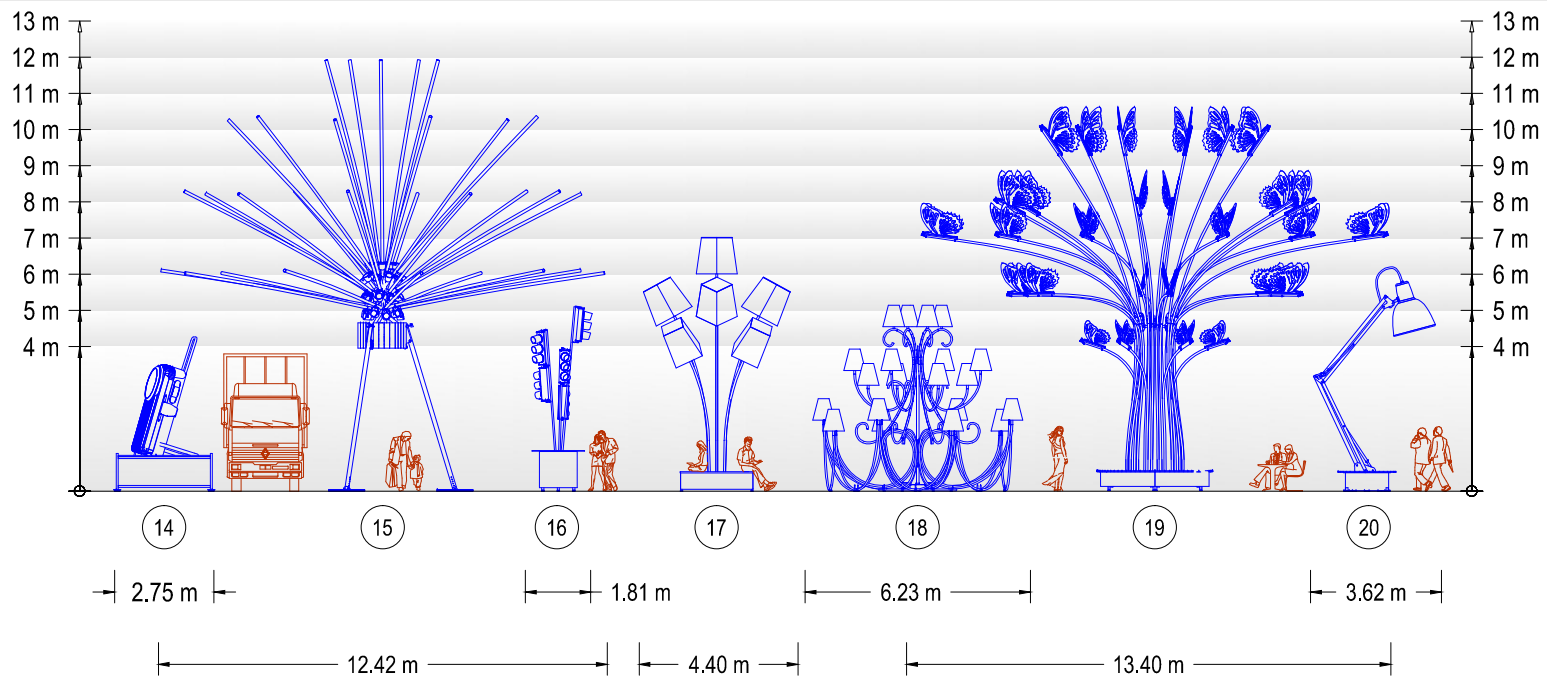

	1	2	3	4	5	6	7	8	9	10	11	12	13
Nom	Echinodermus	Carbonium	Alumine	Herbum sur palox	Herbum sur tour	Papyrus	Ombrellum sur palox	Ombrellum sur tour	Pivoine couleur	Pivoine	Ros'Ô	Pissenlit	Muguet
Emprise au sol	4 pieds dans un cercle Ø 5m	1,10 m x 1,10 m	Ø 1,6 m	1,10 m x 1,10 m	1,60 m x 1,60 m	Ø 1,6 m	1,10 m x 1,10 m	1,60 m x 1,60 m	Ø 1,6 m	Ø 1,6 m	1,20 m x 1,20 m	Triangle dans un cercle Ø 4 m	Ø 1,05 m
Poids	1 559 kg	240 kg	959 kg	434 kg	782 kg	1 024 kg	439 kg	787 kg	536 kg	491 kg	204 kg	988 kg	940 kg
Consommation	2 760 w	750 w	750 w	645 w	645 w	656 w	640 w	640 w	250 w	90 w	180 w	642 w	420 w
Manutention	chariot télescopique 12 m	Transpalette	Chariot élévateur levée 4,5 m	Transpalette	Chariot élévateur levée 4,5 m	Chariot élévateur levée 4,5 m	Transpalette	Chariot élévateur levée 4,5 m	Chariot élévateur	Chariot élévateur	Transpalette	chariot télescopique 12 m	Transpalette

	14	15	16	17	18	19	20
Nom	Pocket	Astera	StopTout	Bouquet d'abat-jours	Lustre	Arbre à Papillons	Lampounette
Emprise au sol	2,10 m x 2,65 m	Trepied dans un cercle Ø 5m	Ø 1,05 m	2 m x 2 m	8 pieds sur un cercle Ø 4,8m	Ø 3 m	Ø 1,2 m
Poids	500 kg	2 213 kg	940 kg	1 252 kg	931 kg	3 017 kg	1 104 kg
Consommation	730 w	4 700 w	380 w	630 w	816 w	2 200 w	182 w
Manutention	chariot télescopique 9 m	chariot télescopique 12 m	Transpalette	Chariot élévateur levée 4,5 m	Chariot élévateur	Chariot élévateur levée 5 m	chariot télescopique 12 m