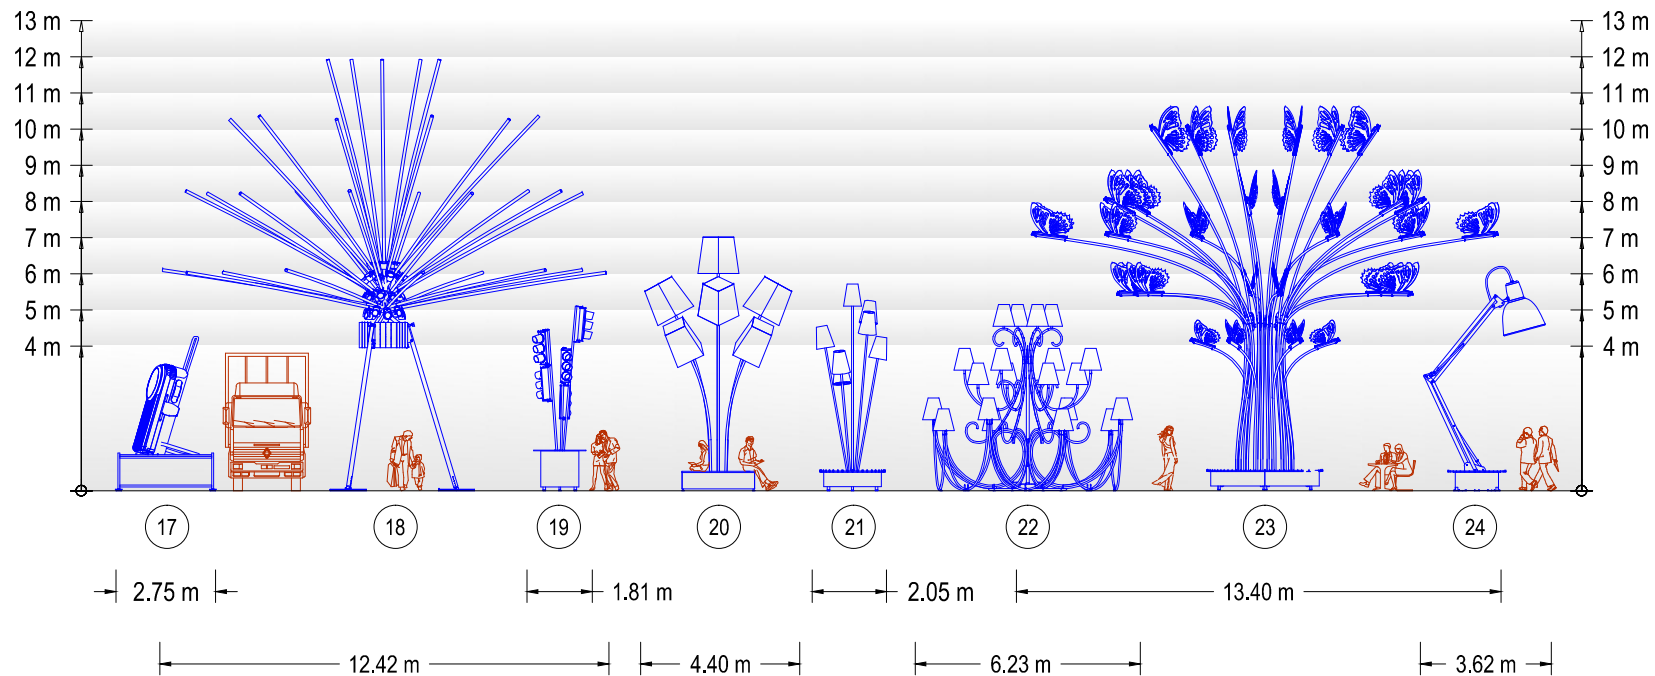

	1	2	3	4	5	6	7	8	9	10	11	12	13	14	15	16
Name	Echinodermus	Bloom	Carbonium	Alumine	Herbum	Herbum tall	Papyrus	Ombrellum	Ombrellum tall	Peony color	Peony	Ros'Ô	Pampa	Dandelion	Lily of the valley	Anemonia
width of the base	tripod in a 5 m Ø circle	Ø 2,24 m	1,10 m x 1,10 m	Ø 1,6 m	1,10 m x 1,10 m	1,60 m x 1,60 m	Ø 1,6 m	1,10 m x 1,10 m	1,60 m x 1,60 m	Ø 1,6 m	Ø 1,6 m	1,20 m x 1,20 m	Ø 1,55 m	tripod in a 4 m Ø circle	Ø 1,05 m	Ø 1,80 m
Weight	1 559 kg	219 kg	240 kg	959 kg	434 kg	782 kg	1 024 kg	439 kg	787 kg	536 kg	491 kg	204 kg	188 kg	988 kg	940 kg	1114 kg
Consumption	2 760 w	770 w	400 w	372 w	645 w	645 w	656 w	640 w	640 w	250 w	90 w	180 w	360 w	210 w	420 w	860 w
Handling	telescopic forklift 12 m + cherry picker 8m	Forklift	Pallet jack	Forklift lifting capacity 4,5 m	Pallet jack	Forklift lifting capacity 4,5 m	Forklift lifting capacity 4,5 m	Pallet jack	Forklift lifting capacity 4,5 m	Forklift	Forklift	Pallet jack	Forklift	telescopic forklift 12 m	Pallet jack	Forklift

	17	18	19	20	21	22	23	24
Name	Pocket	Astera	StopTout	Lampshades bouquet	Nightlight	Chandelier	Butterfly Tree	Lampounette
width of the base	2,10 m x 2,65 m	tripod in a 5 m Ø circle	Ø 1,05 m	2 m x 2 m	Ø 1,6 m	8 points in a 4,8 m Ø circle	Ø 3 m	Ø 1,2 m
Weight	500 kg	2 213 kg	940 kg	1 252 kg	1 025 kg	931 kg	3 017 kg	1 104 kg
Consumption	730 w	4 700 w	380 w	630 w	420 w	816 w	2 200 w	182 w
Handling	telescopic forklift 9 m	telescopic forklift 12 m + cherry picker 6m	Pallet jack	Forklift lifting capacity 4,5 m	Forklift	Forklift	Forklift lifting capacity 5 m + cherry picker 12m	telescopic forklift 12 m